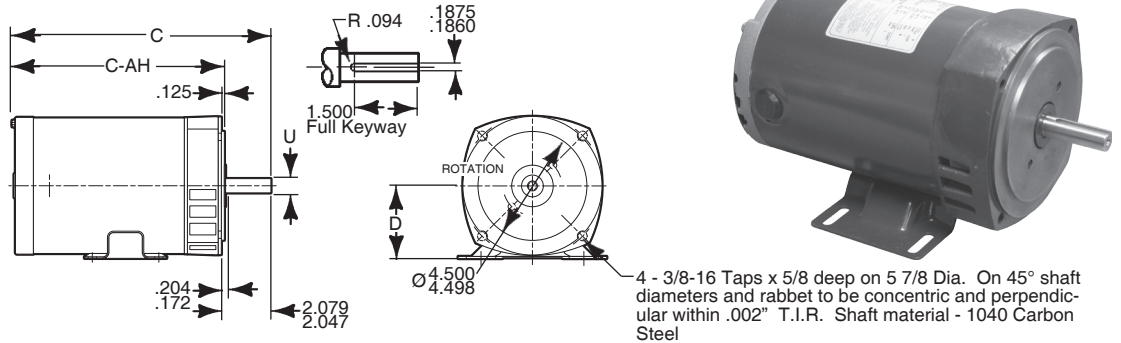

D3 STYLE

80MM DUAL FACE

3Φ - 2 POLE

3450 / 2880 RPM

Horsepower	Encl.	Frame	DLT Part Number	Wt. Lbs	Dimensions in Inches			Hz	Service Factor	Voltage	Price Each	10 Pack Price Each
					D	C	C-AH					
1/3	ODP	48	DLC-4524-03-ODP		3.0	12.52	9.44	60	1.0	208-230/460	123	103
								50		190/380		
1/2	ODP	48	DLC-4524-05-ODP		3.0	12.25	9.44	60	1.0	208-230/460	117	107
								50		190/380		
3/4	ODP	48	DLC-4524-07-ODP	Refer to Factory	3.0	12.25	9.44	60	1.0	208-230/460	128	118
								50		190/380		
1	ODP	48	DLC-4660-01-ODP		3.0	12.25	9.44	60	1.0	208-230/460	134	124
								50		190/380		
1 1/2	ODP	48	DLC-4660-51-ODP		3.0	12.25	9.44	60	1.0	208-230/460	138	128
								50		190/380		

DLT Electric, LLC

202 WEST MAIN STREET, PLANO, IL 60545

WWW.DLTELECTRIC.COM

56C Face Motor Price Sheets

C3 STYLE 56C FACE 1Φ - 2 POLE 3450 / 2880 RPM

Horsepower	Encl.	Frame	DLT Part Number	Wt. Lbs	Dimensions in Inches				Hz	Service Factor	Voltage	Price Each	10 Pack Price Each
					U	D	C	C-AH					
1/3	ODP	56C	DLC-1242-03-ODP	23	5/8	3.5	11.19	9.25	60	1.60	115/208-230	100	90
									50	1.00	110/220		
1/2	ODP	56C	DLC-1242-05-ODP	23	5/8	3.5	11.19	9.25	60	1.60	115/208-230	108	98
									50	1.00	110/220		
3/4	ODP	56C	DLC-1242-07-ODP	25	5/8	3.5	11.69	9.75	60	1.50	115/208-230	112	102
									50	1.00	110/220		
1	ODP	56C	DLC-1246-01-ODP	27	5/8	3.5	11.69	9.75	60	1.40	115/208-230	123	113
									50	1.00	110/220		