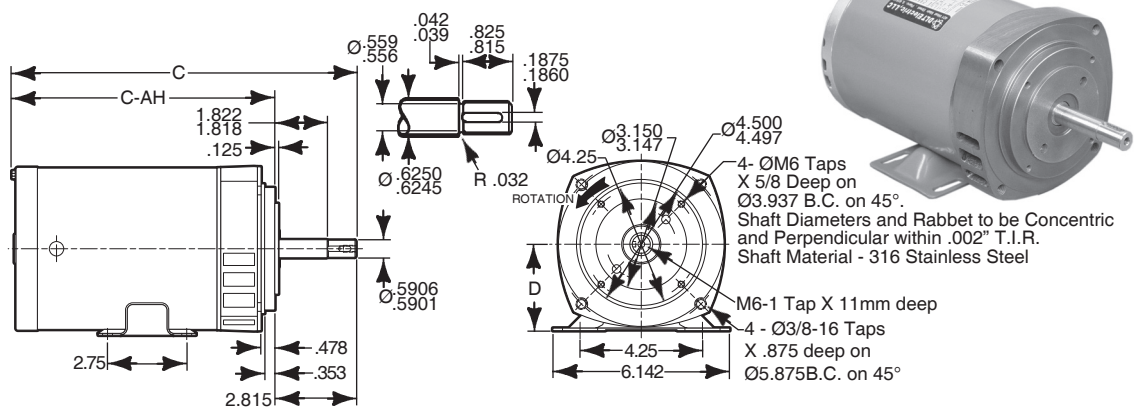

Horsepower	Encl.	Frame	DLT Part Number	Wt. Lbs	Dimensions in Inches			Hz	Service Factor	Voltage	Price Each	10 Pack Price Each
					D	C	C-AH					
1/3	ODP	48	DLC-5000-03-ODP	27	3.0	11.94	9.13	60	1.75	115/208-230	108	98
								50	1.0	110/220		
1/2	ODP	48	DLC-5000-05-ODP	27	3.0	11.94	9.13	60	1.60	115/208-230	112	102
								50	1.0	110/220		
3/4	ODP	48	DLC-5000-07-ODP	31	3.0	12.44	9.63	60	1.5	115/208-230	123	113
								50	1.0	110/220		
1	ODP	48	DLC-5000-01-ODP	31	3.0	12.44	9.63	60	1.4	115/208-230	129	119
								50	1.0	110/220		

D3 STYLE

80MM DUAL FACE

3Φ - 2 POLE

3450 / 2880 RPM

Horsepower	Encl.	Frame	DLT Part Number	Wt. Lbs	Dimensions in Inches			Hz	Service Factor	Voltage	Price Each	10 Pack Price Each
					D	C	C-AH					
1/3	ODP	48	DLC-4524-03-ODP		3.0	12.52	9.44	60	1.0	208-230/460	123	103
								50		190/380		
1/2	ODP	48	DLC-4524-05-ODP		3.0	12.25	9.44	60	1.0	208-230/460	117	107
								50		190/380		
3/4	ODP	48	DLC-4524-07-ODP	Refer to Factory	3.0	12.25	9.44	60	1.0	208-230/460	128	118
								50		190/380		
1	ODP	48	DLC-4660-01-ODP		3.0	12.25	9.44	60	1.0	208-230/460	134	124
								50		190/380		
1 1/2	ODP	48	DLC-4660-51-ODP		3.0	12.25	9.44	60	1.0	208-230/460	138	128
								50		190/380		

C3 STYLE 56C FACE 3Φ - 2 POLE 3450 / 2880 RPM

Horsepower	Encl.	Frame	DLT Part Number	Wt. Lbs	Dimensions in Inches				Hz	Service Factor	Voltage	Price Each	10 Pack Price Each
					U	D	C	C-AH					
1/3	ODP	56C	DLC-1250-03-ODP		5/8	3.5	11.5	9.56	60		208-230/460	105	95
									50	1.00	190/380		
1/2	ODP	56C	DLC-1250-05-ODP		5/8	3.5	11.5	9.56	60		208-230/460	113	103
									50	1.00	190/380		
3/4	ODP	56C	DLC-1250-07-ODP	Refer to Factory	5/8	3.5	11.5	9.56	60		208-230/460	117	107
									50	1.00	190/380		
1	ODP	56C	DLC-1254-01-ODP		5/8	3.5	11.5	9.56	60		208-230/460	128	118
									50	1.00	190/380		
1 1/2	ODP	56C	DLC-1254-51-ODP		5/8	3.5	11.5	9.56	60		208-230/460	134	124
									50	1.00	190/380		