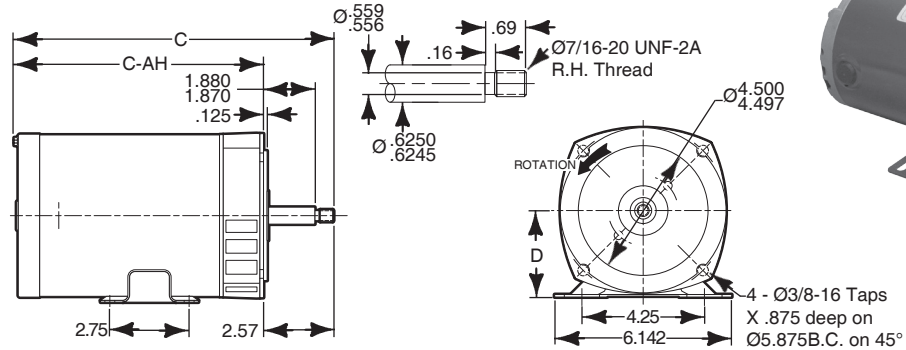

DLT Electric, LLC

202 WEST MAIN STREET, PLANO, IL 60545

WWW.DLTELECTRIC.COM

56J Face Motor Price Sheets

D3 STYLE

56J FACE

1Φ - 2 POLE

3450 / 2880 RPM

Horsepower	Encl.	Frame	DLT Part Number	Wt. Lbs	Dimensions in Inches			Hz	Service Factor	Voltage	Price Each	10 Pack Price Each
					D	C	C-AH					
1/3	ODP	48	DLC-5064-03-ODP	27	3.0	11.19	9.25	60	1.75	115/208-230	108	98
								50	1.0	110/220		
1/2	ODP	48	DLC-5064-05-ODP	27	3.0	11.19	9.25	60	1.60	115/208-230	112	102
								50	1.0	110/220		
3/4	ODP	48	DLC-5064-07-ODP	31	3.0	11.69	9.75	60	1.5	115/208-230	123	113
								50	1.0	110/220		
1	ODP	48	DLC-5064-01-ODP	31	3.0	11.69	9.75	60	1.4	115/208-230	129	119
								50	1.0	110/220